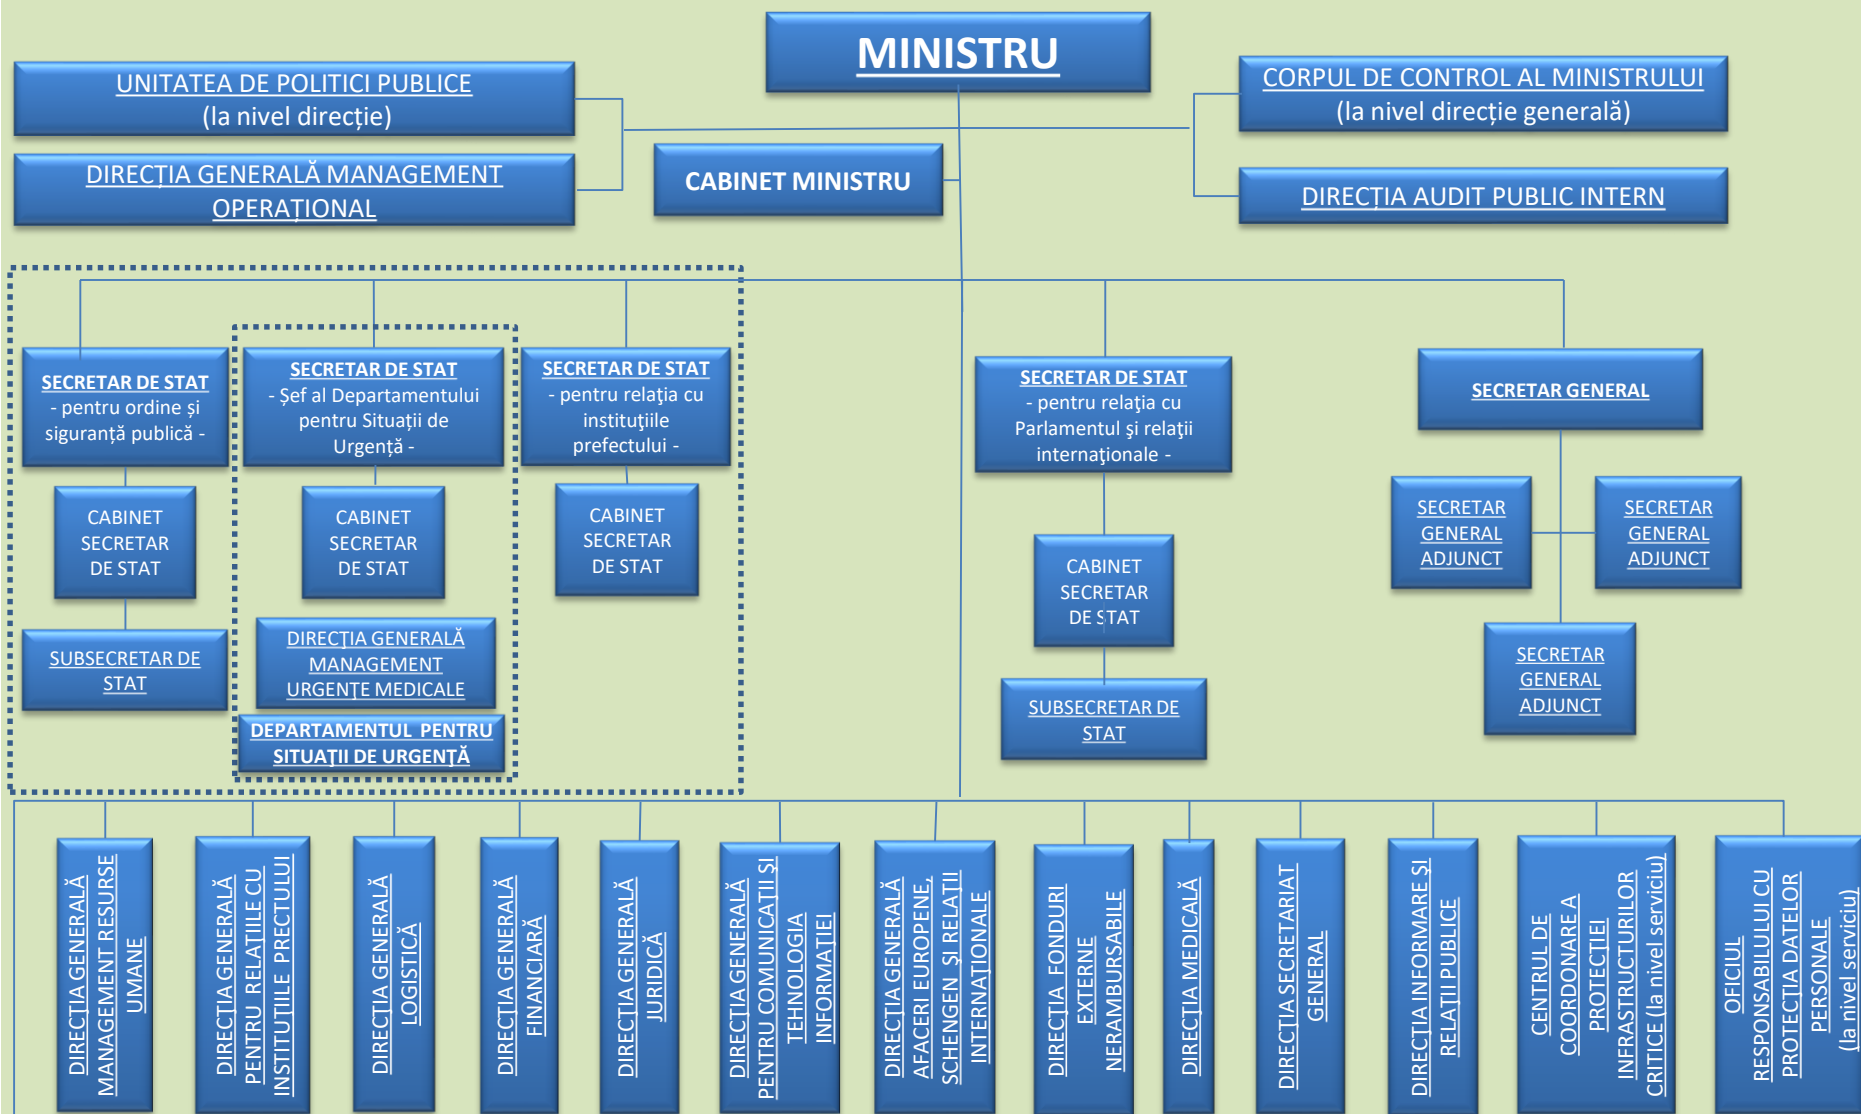

Organigrama aparatului central al M.A.I.

Unități, instituții și structuri aflate în subordinea / în coordonarea / în cadrul Ministerului Afacerilor Interne (Anexa nr. 2)