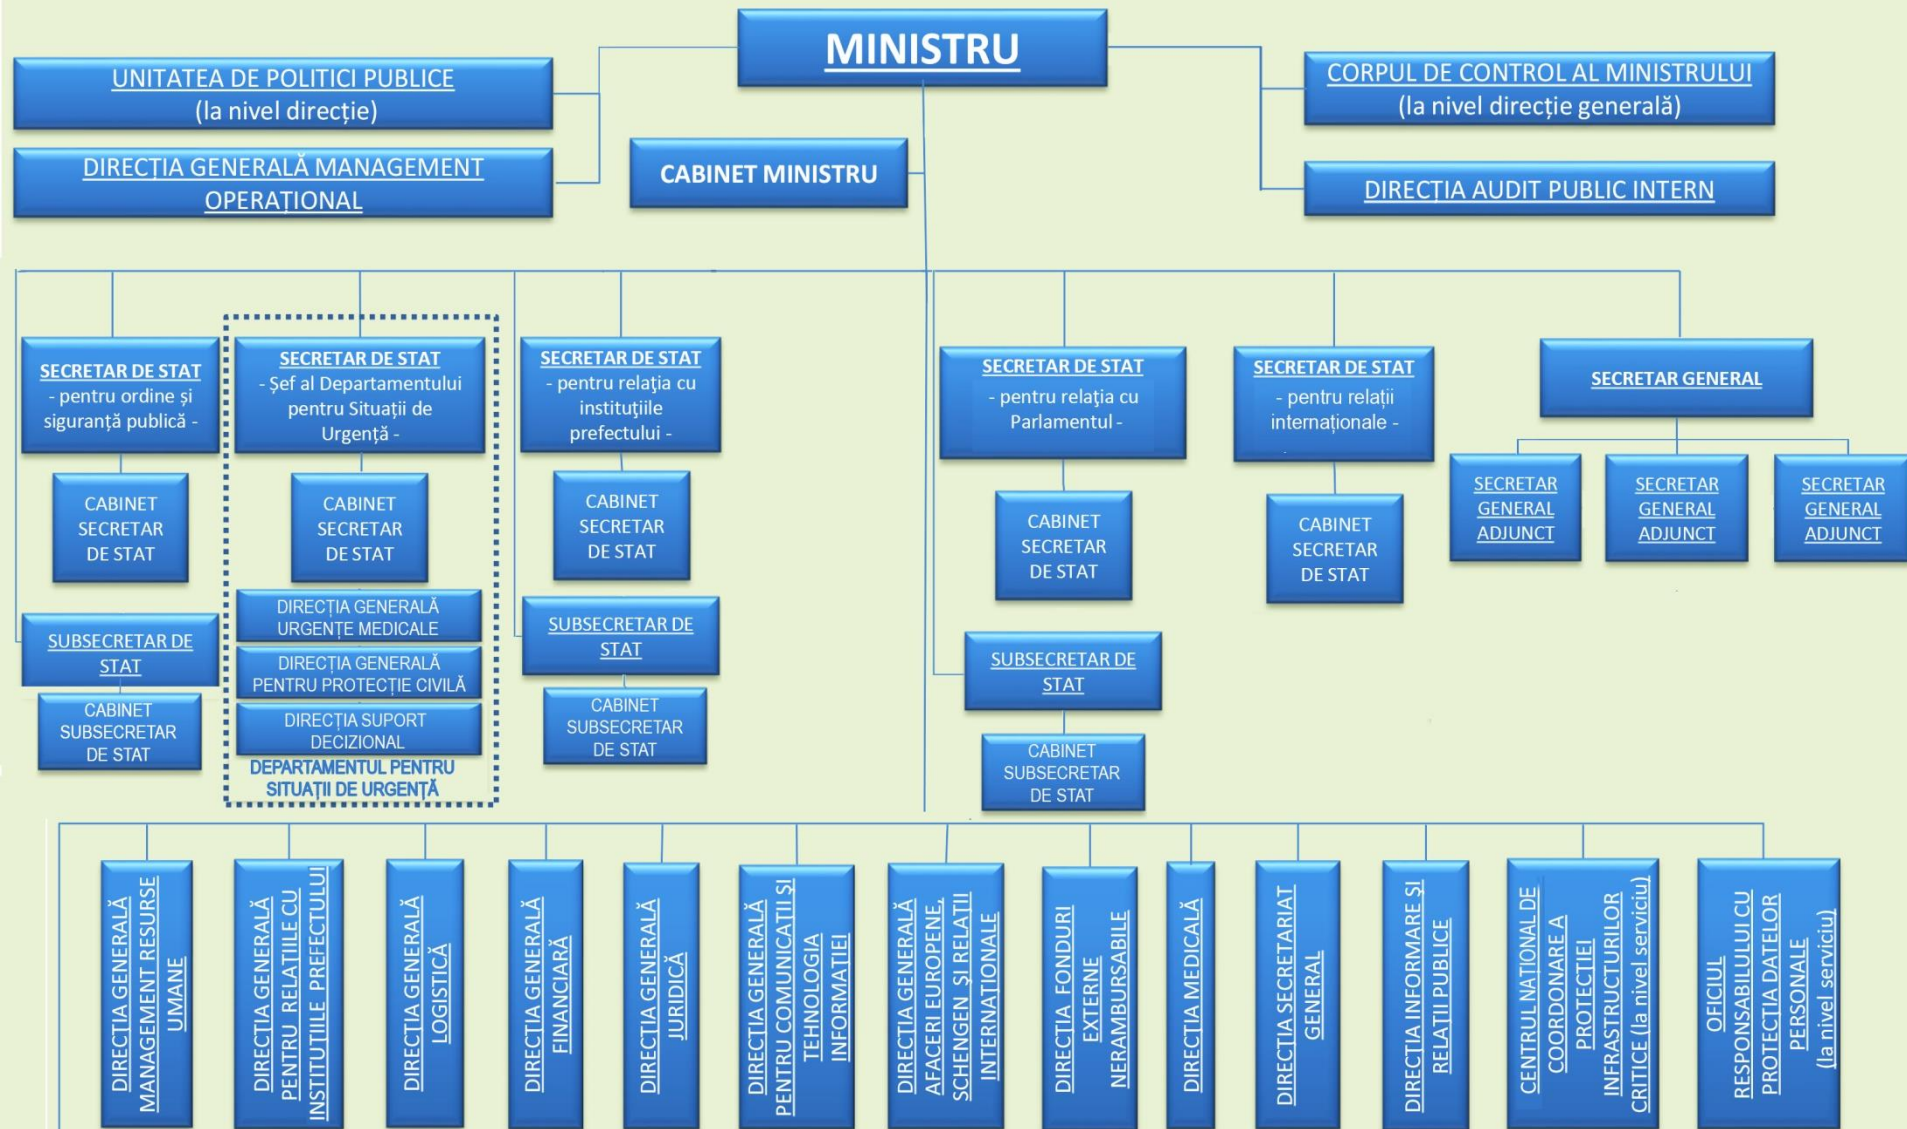

Organigrama aparatului central al M.A.I.

Unități, instituții și structuri aflate în subordinea / în coordonarea / în cadrul Ministerului Afacerilor Interne (Anexa nr. 2)