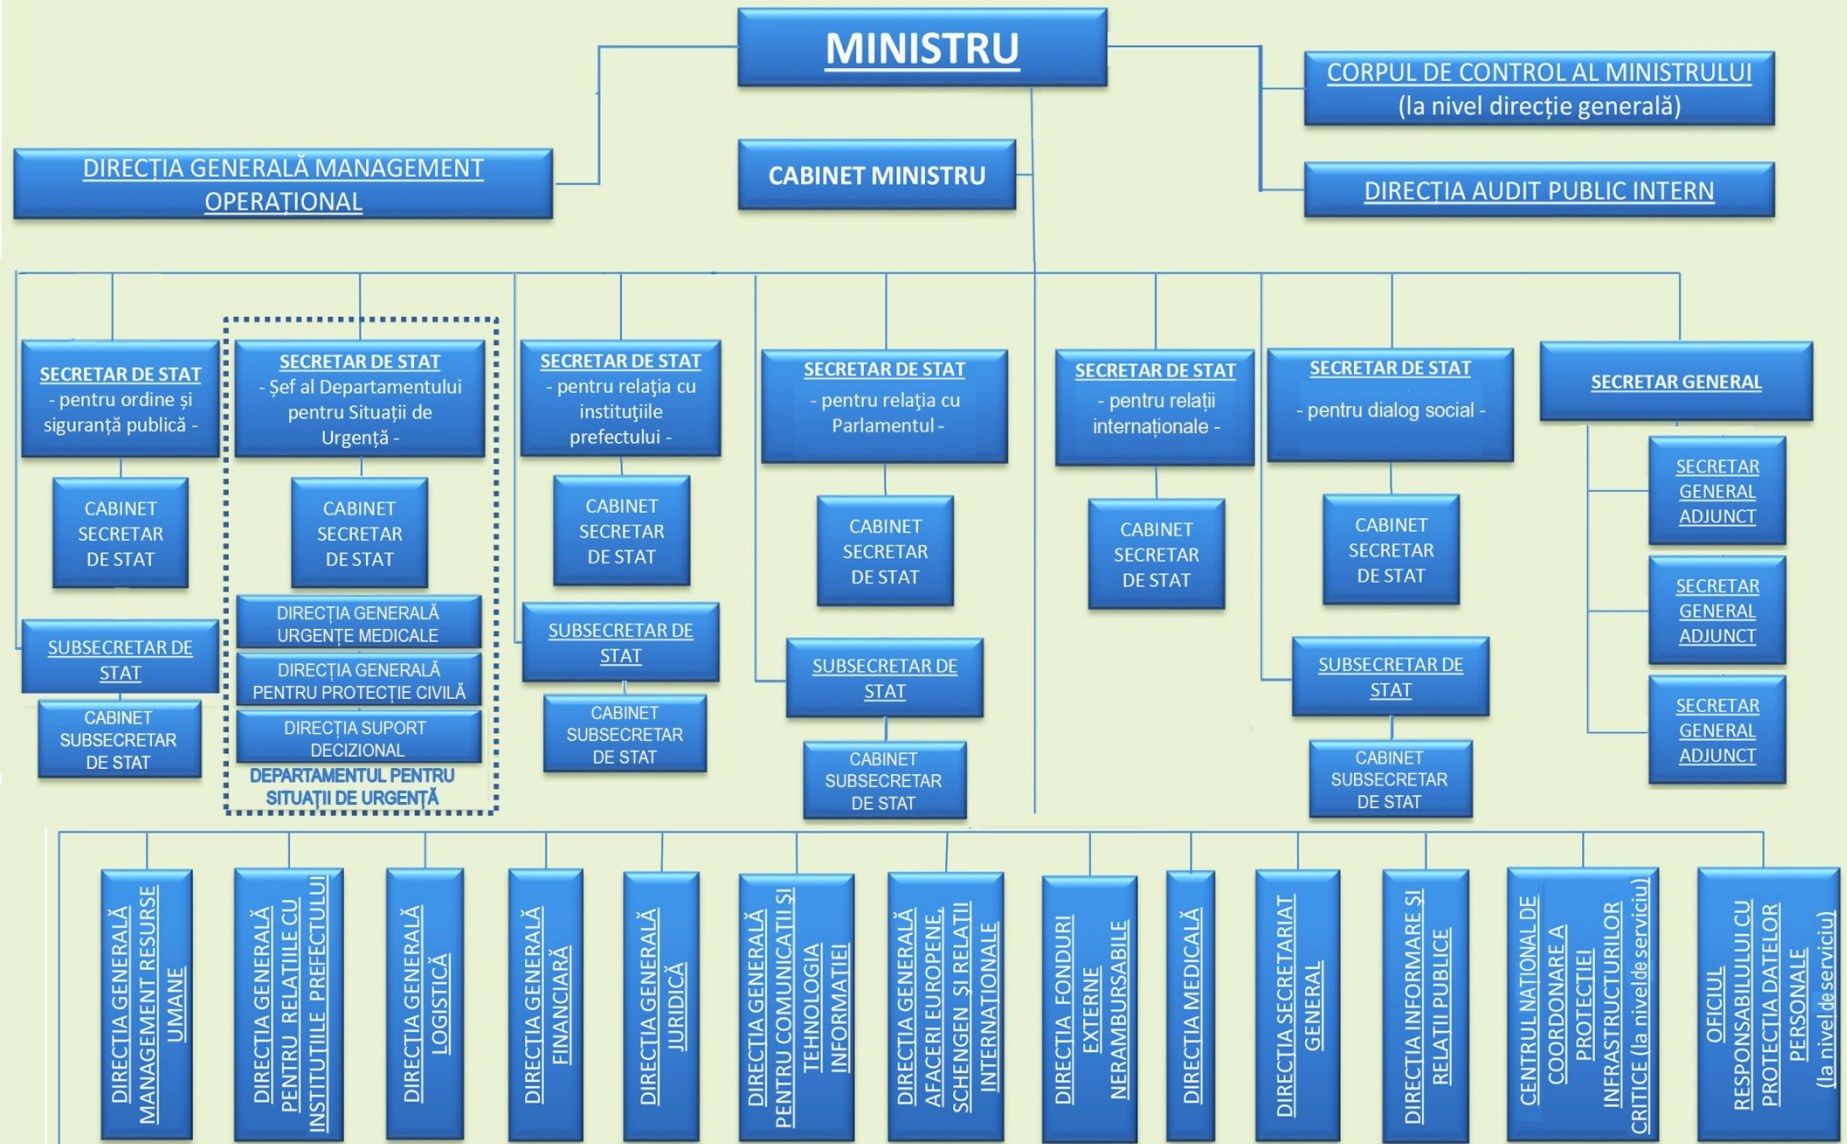

Organigrama aparatului central al M.A.I.

Unități, instituții și structuri aflate în subordinea / în coordonarea / în cadrul Ministerului Afacerilor Interne
(Anexa nr. 2)